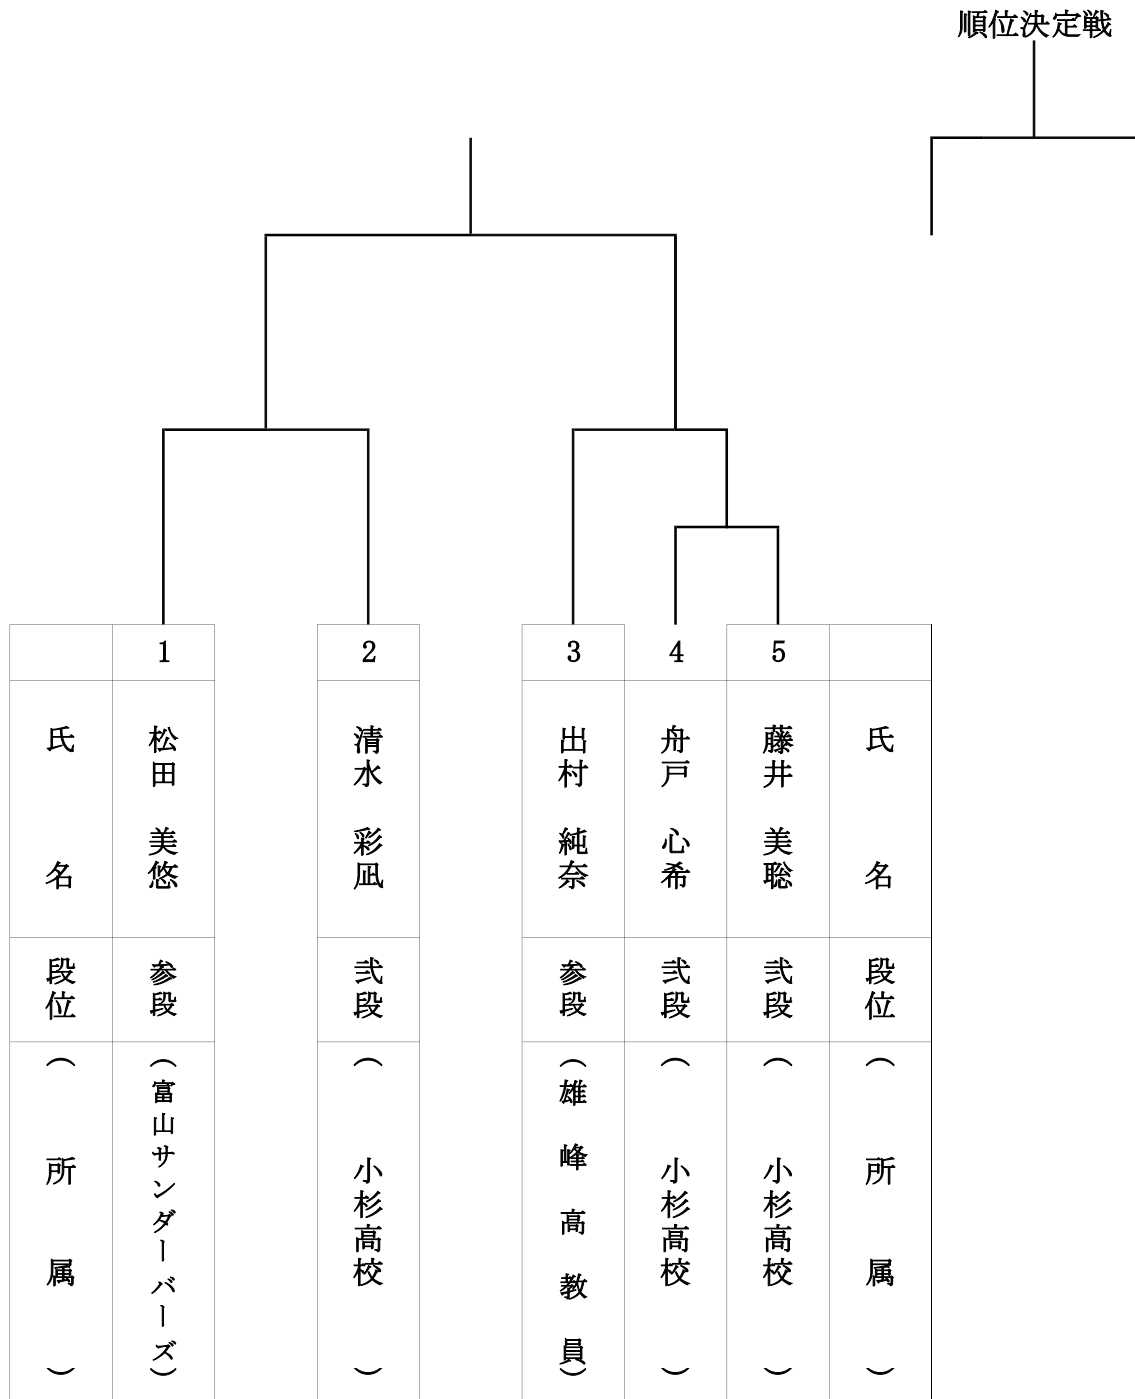

○;一本・反則 W;技有 Y;有効

①国際柔道連盟試合審判規定および全日本選手権大会申し合わせ事項にて行う。

②試合時間は5分間。試合時間内でスコアに差がない場合はゴールデンスコアによる延長戦を行う。

③スコアは「一本」「技あり」「有効」の3種類とし、「技あり」が2つで合せ技「一本」とする。

抑え込みの時間は20秒で「一本」、15秒以上で「技あり」、10秒以上で「有効」とする。

④上位男子4名は、3月9日(日)県営富山武道館で開催される北信越大会に出場する。

令和7年富山県女子柔道選手権大会

期日：R7.2.2(日) 会場：県営富山武道館

- ①国際柔道連盟試合審判規定および全日本選手権大会申し合わせ事項にて行う。
- ②試合時間は5分間。試合時間内でスコアに差がない場合はゴールデンスコアによる延長戦を行う。
- ③スコアは「一本」「技あり」「有効」の3種類とし、「技あり」が2つで合せ技「一本」とする。
抑え込みの時間は20秒で「一本」、15秒以上で「技あり」、10秒以上で「有効」とする。
- ④上位女子4名は、3月9日(日)県営富山武道館で開催される北信越大会に出場する。