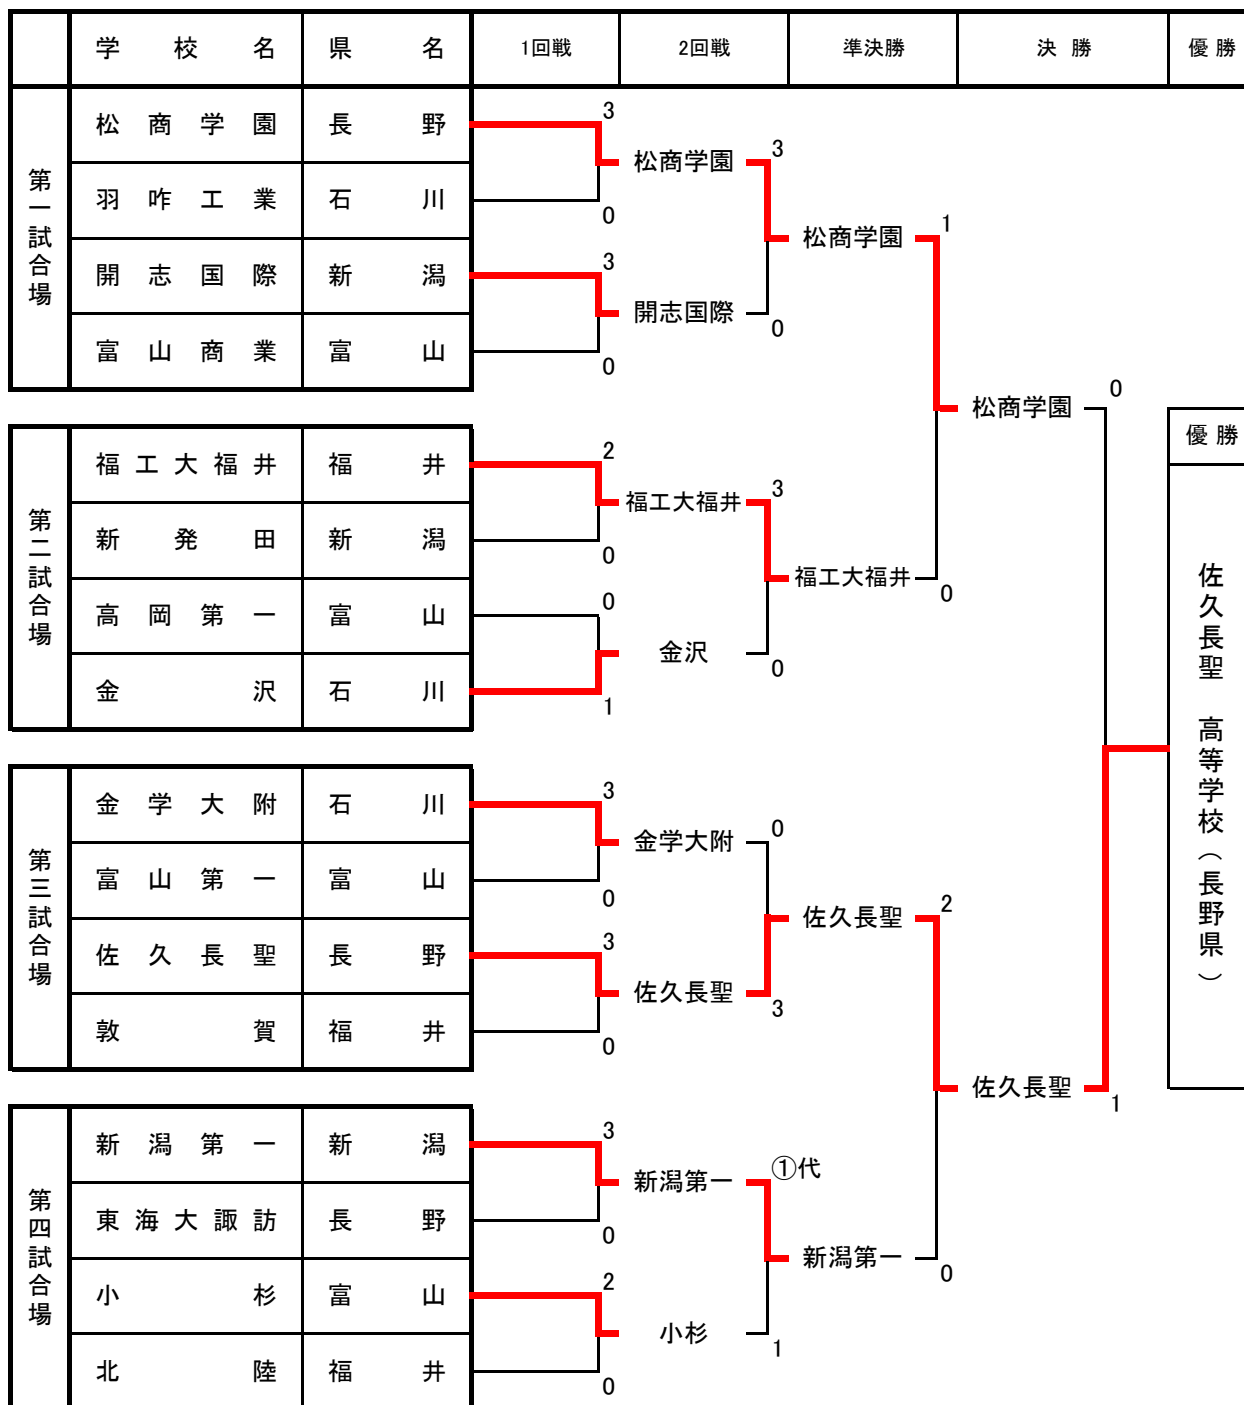

女子団体試合

優勝 佐久長聖 高等学校 (長野県)

準優勝 松商学園 高等学校 (長野県)

第3位 福工大福井 高等学校 (福井県)

第3位 新潟第一 高等学校 (新潟県)