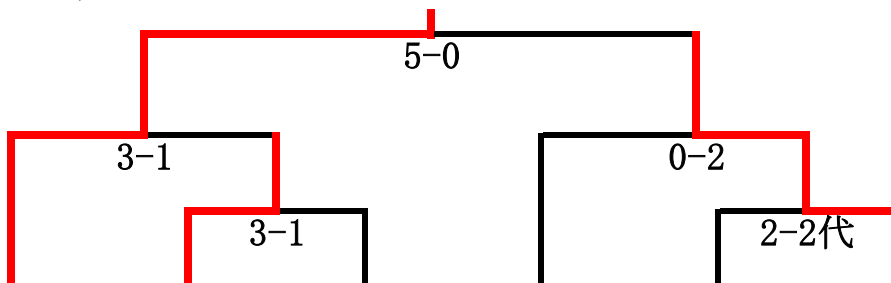

B ゾーン

郡市	高岡市A		滑川市		小矢部市		砺波市		射水市B		富山市B		郡市
監督	中崎 達也	段位	有澤 忠紹	段位	加藤 直人	段位	上野 喜章	段位	伊藤 孝志	段位	松田 健司	段位	監督
大将	松本 大作	参	碓井慎太郎	参	谷 翔太	参	松井 良明	四	明石 克司	四	藤樫 考司	四	大将
副将	小橋 尚輝	式	志村 和樹	参	石塚 卓海	式	中川 貴裕	式	渡辺 恭介	初	野原 巧	参	副将
中堅	佐野 貴将	式	松村 祐哉	式	岡田 瑞生	初	保科 智貴	式			海下 裕哉	式	中堅
次鋒	中沢 嵩史	参	石坂 洸樹	初	山田 溪太	初	高原 悠希	初	川南 智路	式	藤樫 望夢	式	次鋒
先鋒	尾山 大地	式	有田 竜清	式	小泉 巧	式	野村圭一朗	式	加門 大輝	式	五十嵐龍哉	式	先鋒
補欠	網谷 真実	四	吉川 幸男	式	高畑 勇	四	森田 直樹	四	松岡 満	参	畠 聡	式	補欠
補欠			荒井 祐輔	式	山下 勝之	初	端野 僚	初	川東 和真	式			補欠
補欠			岩滝 崇嗣	式	大田 雄祐	式	沖田 輝	初					補欠