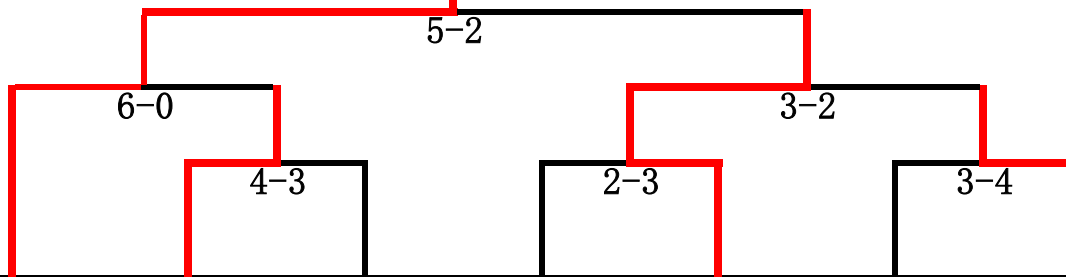

[22] 柔道競技

A ゾーン

県民体育大会三部 児童団体 都市対抗

郡市	射水市A	砺波市	滑川市	富山市B	下新川郡	高岡市B	小矢部市	郡市
監督	立花 直人 学年	大井 一輝 学年	畑岸 淳一 学年	藤井 大輔 学年	南茂 勇氣 学年	米納 明 学年	中嶋 秀明 学年	監督
大将	鶴丸 壱成 6	小林 史弥 6	石倉 煌太 6	城野 玄太 6	舘 来華 6	番匠 優央 6	石島 来美 6	大将
副将	橋爪 泰斗 6	小島 基遥 6	川岸 史歩 6	山下 凜奈 6	澤井 来維 6	倉田 健司 6	和泉 洗雅 6	副将
三将	藪下 颯人 6	舟戸 心希 6		林 怜佳 6	久野木真広 6	大島 民生 5	清水 彩凜 6	三将
中堅	川合 駿太 5	深田 逢羽 5		浦上 敬太 5	金澤 詩乃 5	廣地 瑠偉 5	澤田 剛瑠 5	中堅
五将	立花 廉 5	大井 玄太 5	富居大二郎 4	川原 翔希 5	小川 峻平 5	上代 樹紀 5	川原 裕大 5	五将
次鋒	橋爪 誉 4	新敷 知勇 4	有澤 輝航 4	今木 飛龍 4	河村 明音 4	遠藤 礼菜 4	石島 彰人 4	次鋒
先鋒	古澤 未来 3	石黒 美森 4	川岸 真衣 4	上埜 嘉来 3	菊井 航 3	柴崎 雅琴 4	高嶋 光キ 4	先鋒
補欠	高田 6			藤井 美聡 6	河村 大香 6	川原 昇悟 6	土部 朋毅 5	補欠
補欠	岩脇 勇志 5	河原凌太郎 5		中川 慧斗 5	金澤 日和 5	河原 慈明 5	坂田優太郎 4	補欠
補欠	牧 陽向 4	高畑 光希 4		谷井 寿弥 4	金山 誠吾 4	山田 義己 4	稗田 勇人 3	補欠