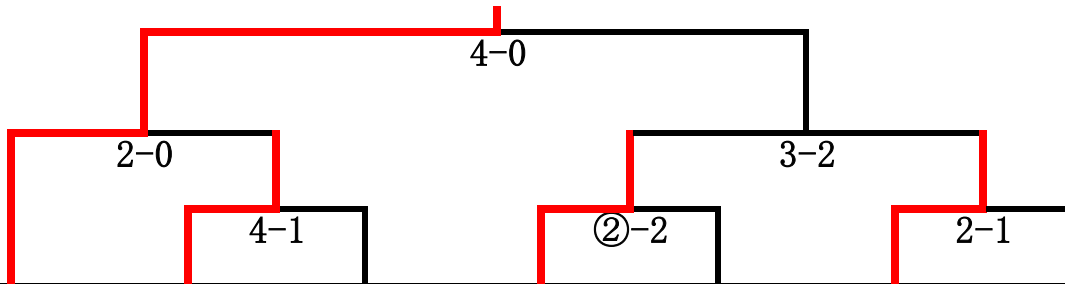

[22] 柔道競技

県民体育大会二部 一般男子団体 郡市対抗

A ゾーン

郡市	富山市A		下新川郡		氷見市		射水市A		黒部市		南砺市		高岡市B		郡市
監督	中林 修	段位	米田 豊	段位	竹 秀樹	段位	伊藤 孝志	段位	廣川 茂大	段位	島田 諒	段位	米納 明	段位	監督
大将	濱井 大輔	四	南茂 勇気	五	新谷 聡明	四	神田九三朗	参	村井 悠二	参	松村 徳三	四	宮越 将太	式	大将
副将	高松 達史	四	松下 順平	式	山本 怜史	四	三島 佑太	参	田中 悠人	参	北条 清矢	参			副将
中堅	坪田 大	四	南部 和也	式	本多 叶樹	参	道古 俊弘	参	三箇 秀俊	参	松村 天誠	初	大村麟太郎	式	中堅
次鋒	野尻 雅貴	参	追分 溪太	式	折内 稜	初	荒木 郁	式	太田 真	式	布袋 優聖	式	佐武 和善	式	次鋒
先鋒	金塚 弘晃	式	池原 北斗	式	高橋 陽	初	土屋 圭吾	式	山口 直哉	式	円成 千翔	式	石黒 健太	初	先鋒
補欠	湊 賢	参	永山 大地	初	高田 和輝	参	稲積 大輔	式	稲田 悟	式	細川 浩志	式	金森 照	五	補欠
補欠	加門 蓮	式	住吉 朋人	初	本多 弘樹	式	川尻 尚栄	式	田中 考則	式	川島 樹	式			補欠
補欠			加納 僚記	参	中 貴文	初			米屋 利展	参	川島 涼	式			補欠