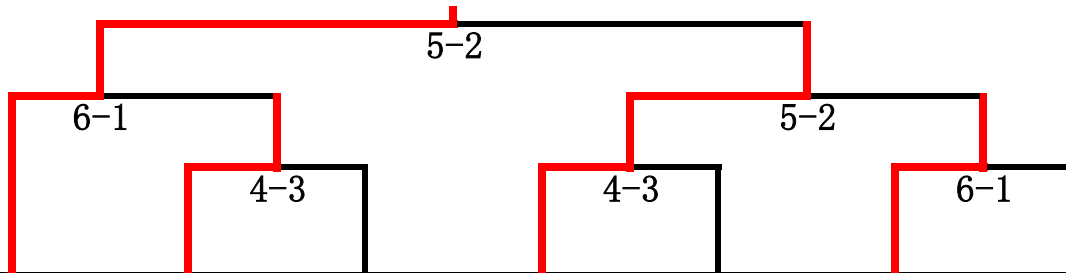

B ゾーン

郡市	富山市A	中新川郡	射水市B	高岡市A	南砺市	富山市C	黒部市	郡市
監督	松田九十九 学年	林 英明 学年	立花 直人 学年	松井 博也 学年	高野 裕彰 学年	鷹取 祐司 学年	三箇 俊臣 学年	監督
大将	吉田 将人 6	酒井 禅 6	古澤 大地 6	土倉 雄大 6	宮崎 友輔 6	田邊 翔吾 6	金山 杏香 6	大将
副将	江島 優吾 6	松井 彩太 5	栗原 壱太 6	江守 爽鷹 6	山本 真輝 6	堀 彩音 6	佐々木里桜 6	副将
三将	谷井 純貴 6	島田 晴斗 5	片山かける 6	細呂木健晴 5	清原莉希哉 6	堀 沙彩 6		三将
中堅	中川 彪都 5	林 希愛 5	向野 太智 5	泉 佑樹 5	梧桐 詩生 5	浦田 繁康 5	川口 裕輝 4	中堅
五将	高田 遥大 5	林 悠希 5	城石佐愛里 5	松井 叶望 5	高野 虎徹 5	黒田 大揮 5	袖野 豪 4	五将
次鋒	松平 蓮生 4	野崎 廉 4	森 頼我 4	古山 慶一 4	笹部 大和 4	中川 佳誠 4	飯坂 心登 4	次鋒
先鋒	安積 悠翔 4	晴被 唯月 4	谷 陽俊 4	本永 悠斗 4	宮内 健 3	鷹取 巧真 4	車谷 柚 4	先鋒
補欠	平川 采佳 6		牧野 美海 6		丹羽 幾海 6	荒井 大河 6	園家未樹子 4	補欠
補欠	竹原 陽斗 5	尾近 愁花 5	深井 大雅 5		長谷川雅士 5	山岸 星七 5		補欠
補欠	菅沼 誉 4	杉本 華依 3	稲垣 連 4	河原 寛明 3	酒井 陽介 3	中邑 颯汰 4		補欠