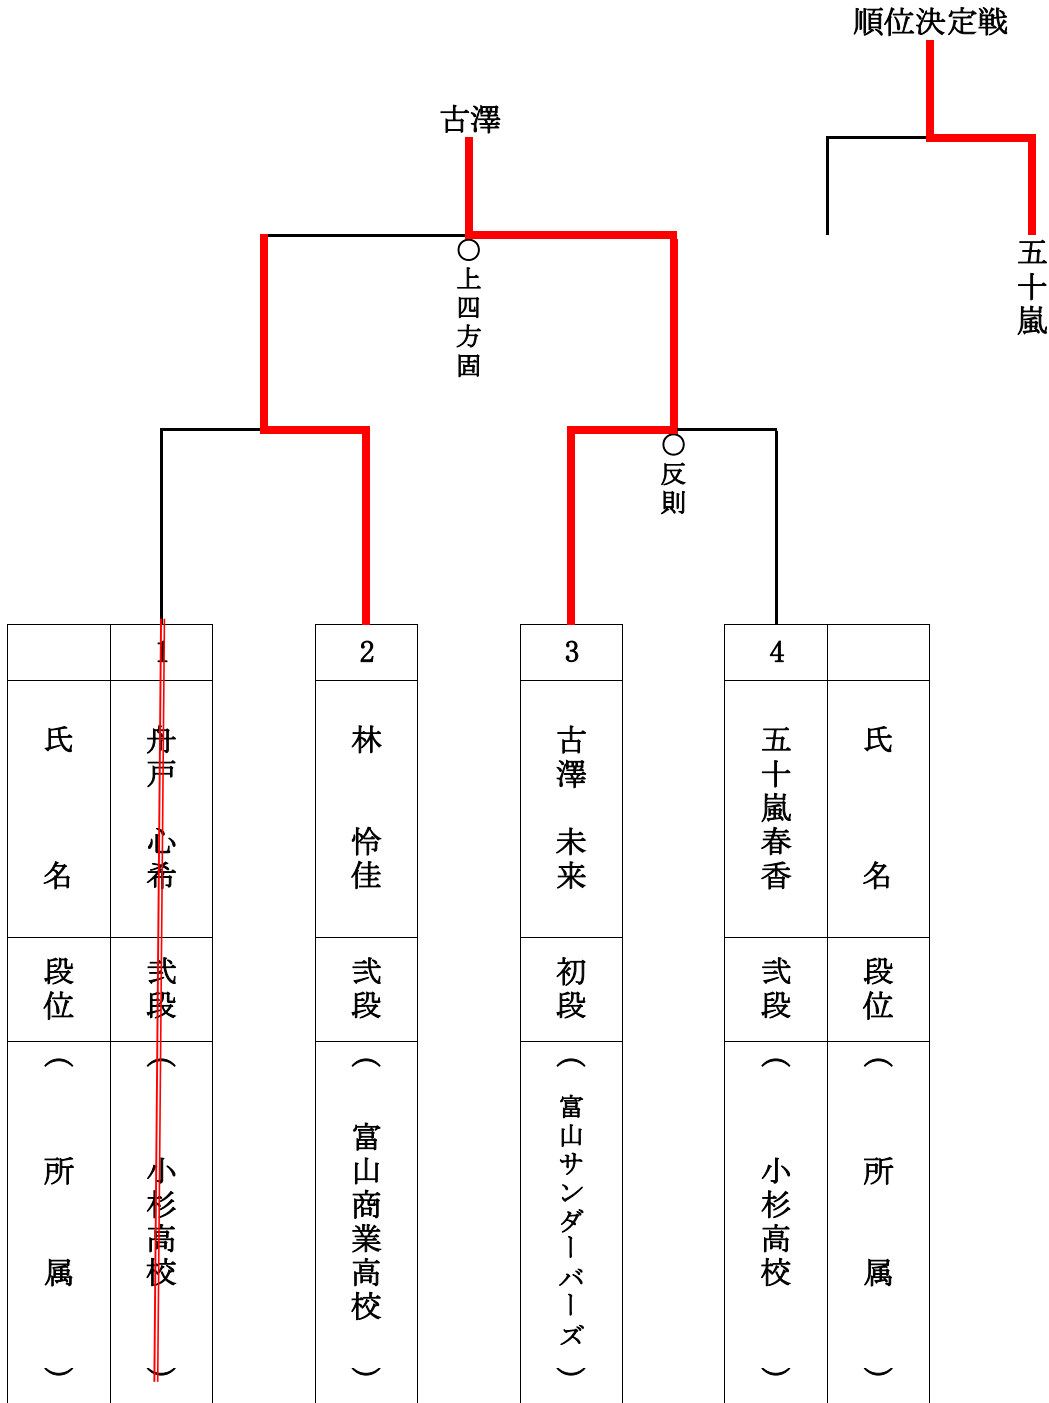

○;一本・反則 W;技有 Y;有効

①国際柔道連盟試合審判規定および全日本選手権大会申し合わせ事項にて行う。

②試合時間は4分間。試合時間内でスコアに差がない場合はゴールデンスコアによる延長戦を行う。

③スコアは「一本」「技あり」「有効」の3種類とし、「技あり」が2つで合せ技「一本」とする。

抑え込みの時間は20秒で「一本」、15秒以上で「技あり」、10秒以上で「有効」とする。

④男子3名 女子推薦者と2名は、3月3日(日)長野県立武道館で開催される北信越大会に出場する。

令和6年富山県女子柔道選手権大会

期日：R6.2.4(日) 会場：県営高岡武道館

推薦；松田 美悠（富山サンダーバーズ）昨年全日本出場

- ①国際柔道連盟試合審判規定および全日本選手権大会申し合わせ事項にて行う。
- ②試合時間は4分間。試合時間内でスコアに差がない場合はゴールデンスコアによる延長戦を行う。
- ③スコアは「一本」「技あり」「有効」の3種類とし、「技あり」が2つで合せ技「一本」とする。
抑え込みの時間は20秒で「一本」、15秒以上で「技あり」、10秒以上で「有効」とする。
- ④男子3名 女子推薦者と2名は、3月3日(日)長野県立武道館で開催される北信越大会に出場する。

令和6年 富山県柔道選手権大会 結果
富山県女子柔道選手権大会

期日：令和6年2月4日(日)

会場：県営高岡武道館

試合結果

※ ○一本(反則負) W技有 Y有効

	所属	氏名	勝敗	決まり技	勝敗	氏名	所属
1	東海大学	高橋 佑輝	○	大腰		泉 慶輔	小杉高校
2	富山県警察	宮林 寛太		不戦		上田 勝也	小杉高校
3	YKK(株)	稲垣 玲		反則	○	高島 航佑	小杉高校
4	富山県警察	濱谷 拓斗		不戦		福島 煌陽	小杉高校
5	富山刑務所	出村 一馬	○	内股		古澤 翔太	小杉高校
6	富山刑務所	駒沢 佑馬	○	大腰		高橋 佑輝	東海大学
7	富山県警察	前田 伸司		有効優勢	Y	秋山 海龍	小杉高校
8	富山刑務所	長原 侑矢	○	払腰		上田 勝也	小杉高校
9	富山県警察	三井 健太	○	縦四方固		小坂 慧太	富山刑務所
10	富山県警察	駒沢 玲峰	Y	有効優勢		高島 航佑	小杉高校
11	富山刑務所	安田 太一		袈裟固	○	若林 蓮斗	小杉高校
女子準決	小杉高校	舟戸 心希		不戦		林 怜佳	富山商業高校
女子準決	富山サンダーバース	古澤 未来	○	反則		五十嵐春香	小杉高校
14	小杉高校	福島 煌陽		袈裟固	○	出村 一馬	富山刑務所
15	富山刑務所	駒沢 佑馬	○	送襟絞		秋山 海龍	小杉高校
16	富山刑務所	長原 侑矢	○	払腰		三井 健太	富山県警察
17	富山県警察	駒沢 玲峰	○	内股		若林 蓮斗	小杉高校
準決勝	富山刑務所	出村 一馬		技有優勢	W	駒沢 佑馬	富山刑務所
準決勝	富山刑務所	長原 侑矢	Y	有効優勢		駒沢 玲峰	富山県警察
女3位決				不戦		五十嵐春香	小杉高校
女子決勝	富山商業高校	林 怜佳		上四方固	○	古澤 未来	富山サンダーバース
3位決	富山刑務所	出村 一馬		有効優勢	Y	駒沢 玲峰	富山県警察
決勝	富山刑務所	駒沢 佑馬		背負投	○	長原 侑矢	富山刑務所