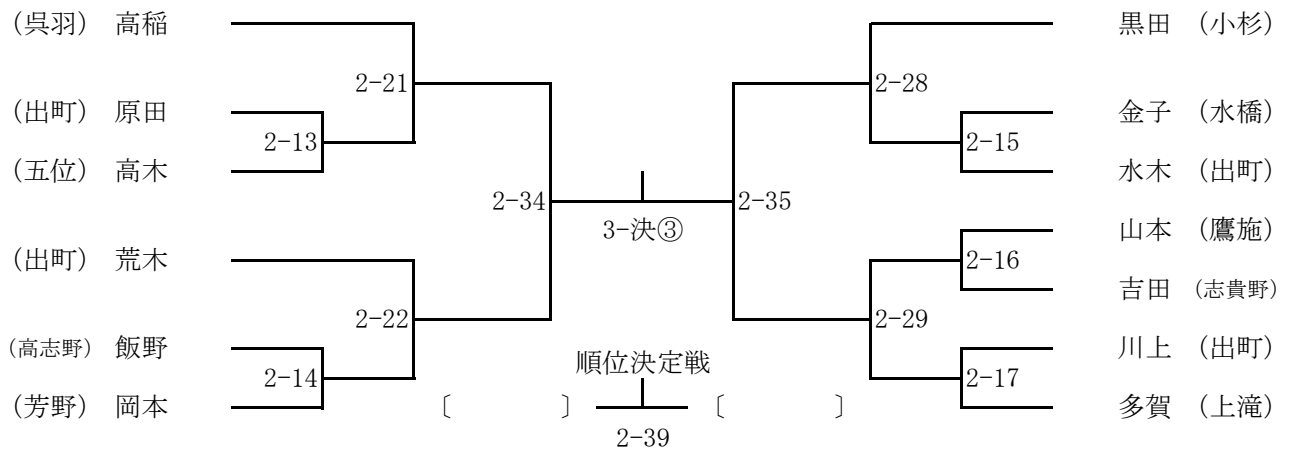

女子48kg級 (第2試合場)