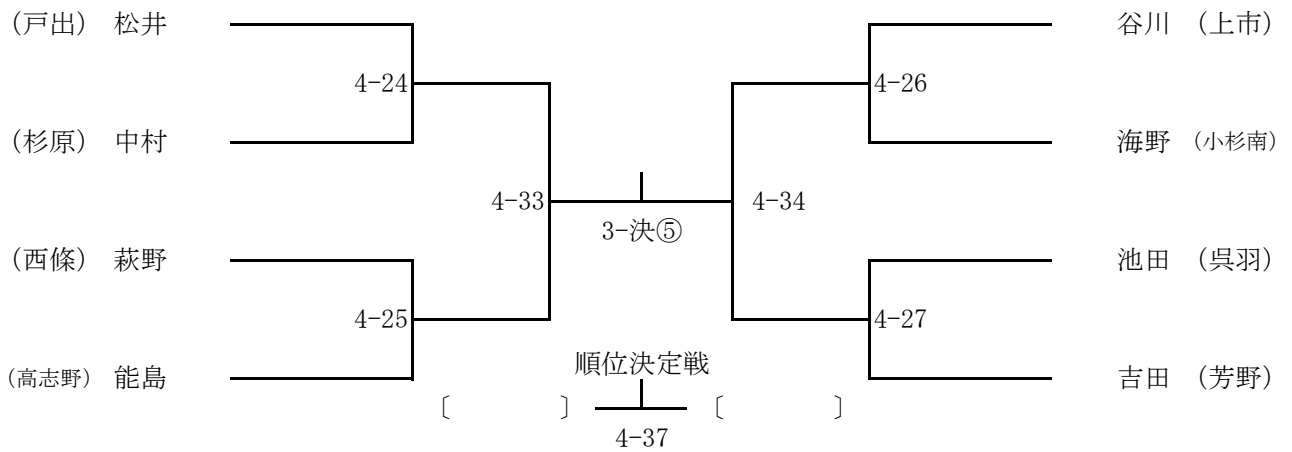

女子 57kg 級 (第4 試合場)