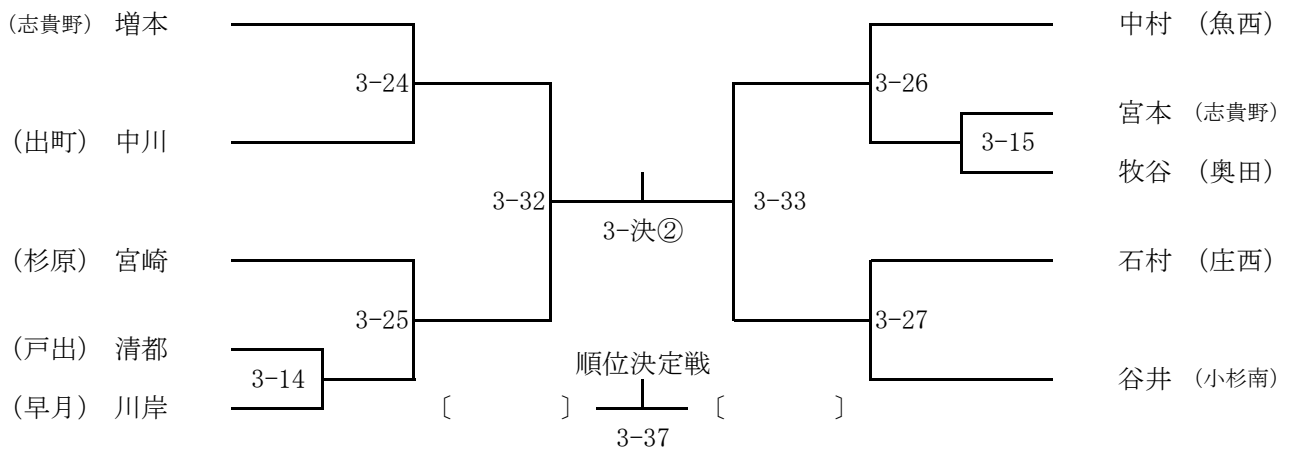

女子44kg級 (第3試合場)