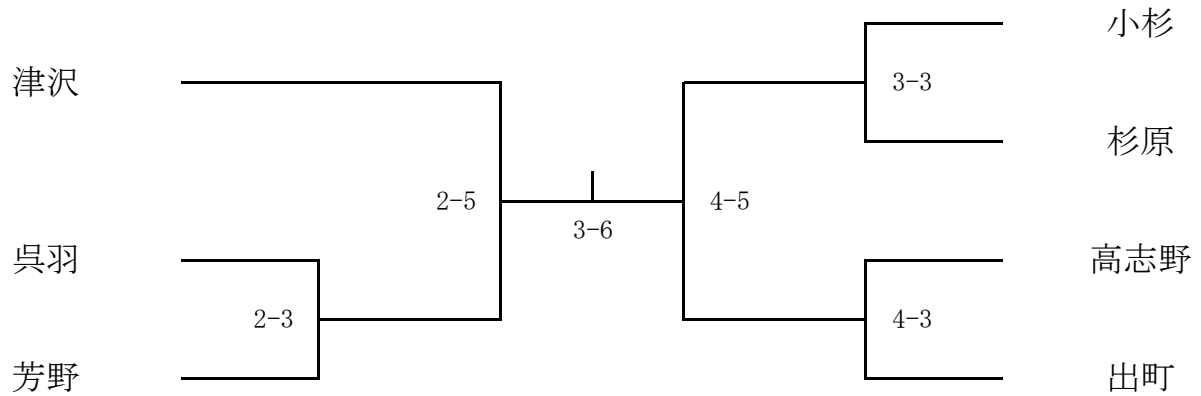

女子団体戦

〔新川地区〕

〔富山市〕

1	高志野 中学校	2	中学校	1	呉羽 中学校	2	杉原 中学校
監督	稲毛 克也	監督		監督	甲野藤 誌穂	監督	京 和慶
コーチ		コーチ		コーチ	大田 徹	コーチ	中邑 克信
先	飯野 小雪	48	先		先	高稲 蛍	47
中	本田 李那	52	中		中	池田 早希	55
大	能島 莉子	54	大		大	辻 なつ美	69
補			補		補	牧 日千華	60