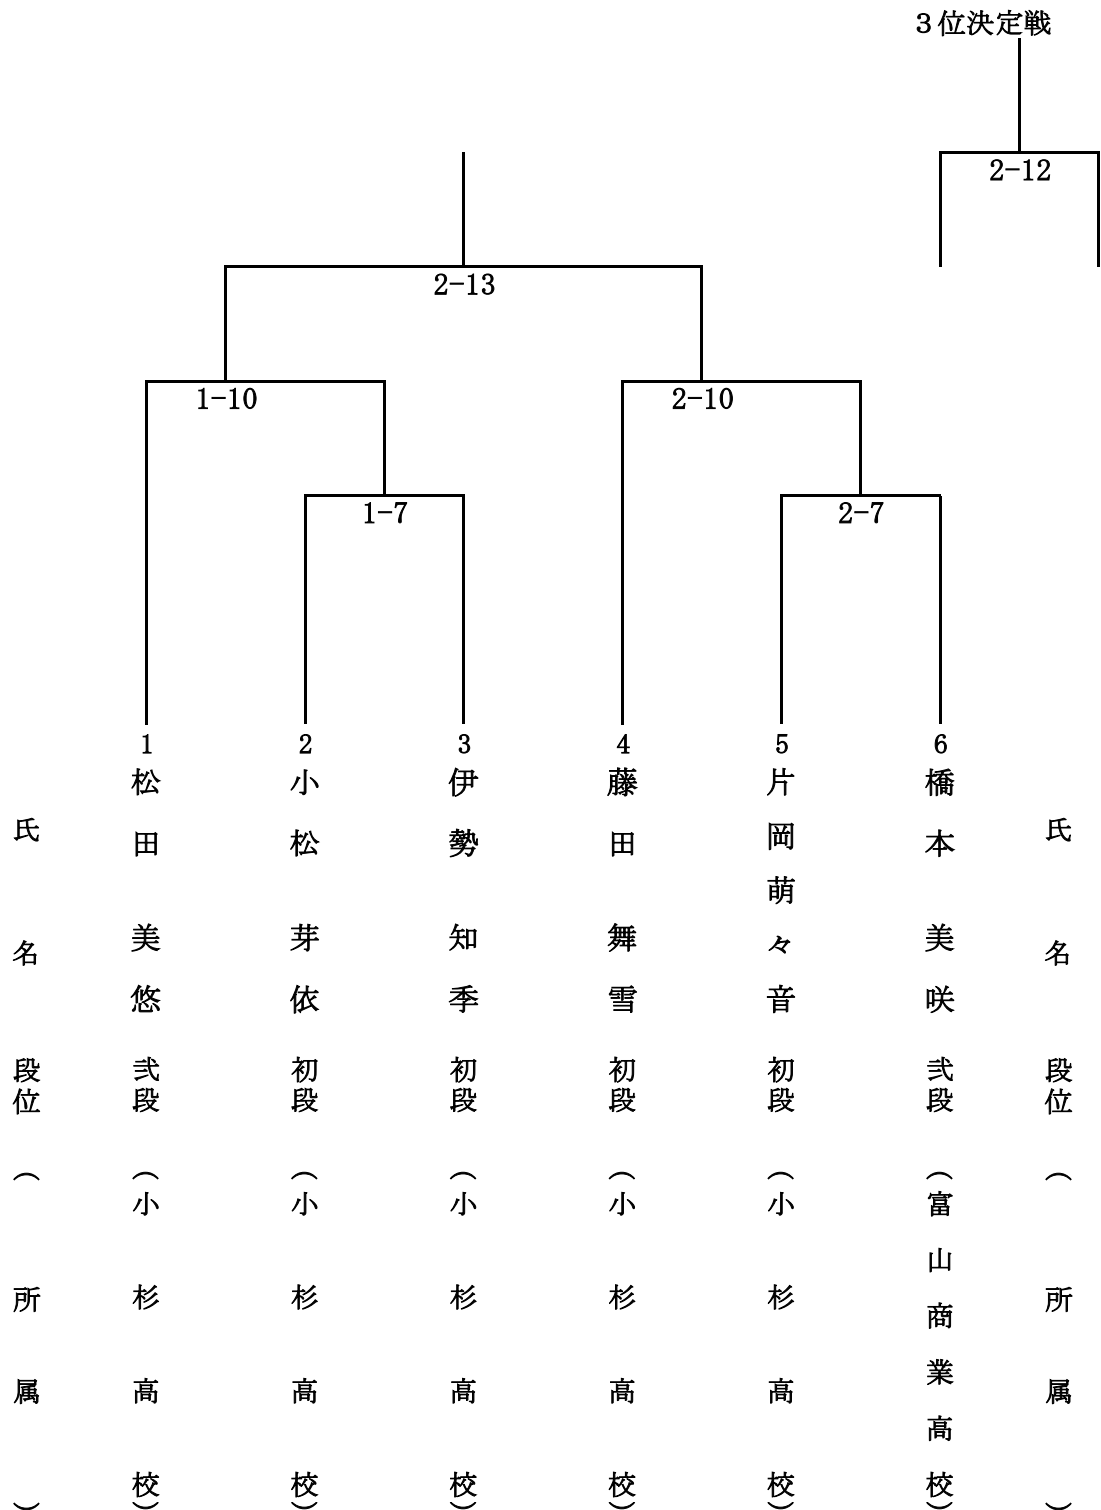

平成30年 富山県柔道選手権大会

期日：H30. 2. 4(日)
会場：富山武道館

試合審判規定

- ①国際柔道連盟試合審判規定(2018-2020)および全日本選手権大会申し合わせ事項にて行う。
- ②試合時間は4分間とする。試合時間内でスコアに差がない場合はゴールデンスコアによる延長戦を行う。
- ③スコアは「一本」「技あり」「有効」の3種類とし、「技あり」が2つで合せ技「一本」とする。
抑え込みの時間は20秒で「一本」、15秒以上で「技あり」、10秒以上で「有効」とする。

平成30年 富山県女子柔道選手権大会

期日：H30. 2. 4(日)
会場：富山武道館

試合審判規定

- ①国際柔道連盟試合審判規定(2018-2020)および全日本選手権大会申し合わせ事項にて行う。
- ②試合時間は4分間とする。試合時間内でスコアに差がない場合はゴールデンスコアによる延長戦を行う。
- ③スコアは「一本」「技あり」「有効」の3種類とし、「技あり」が2つで合せ技「一本」とする。
抑え込みの時間は20秒で「一本」、15秒以上で「技あり」、10秒以上で「有効」とする。