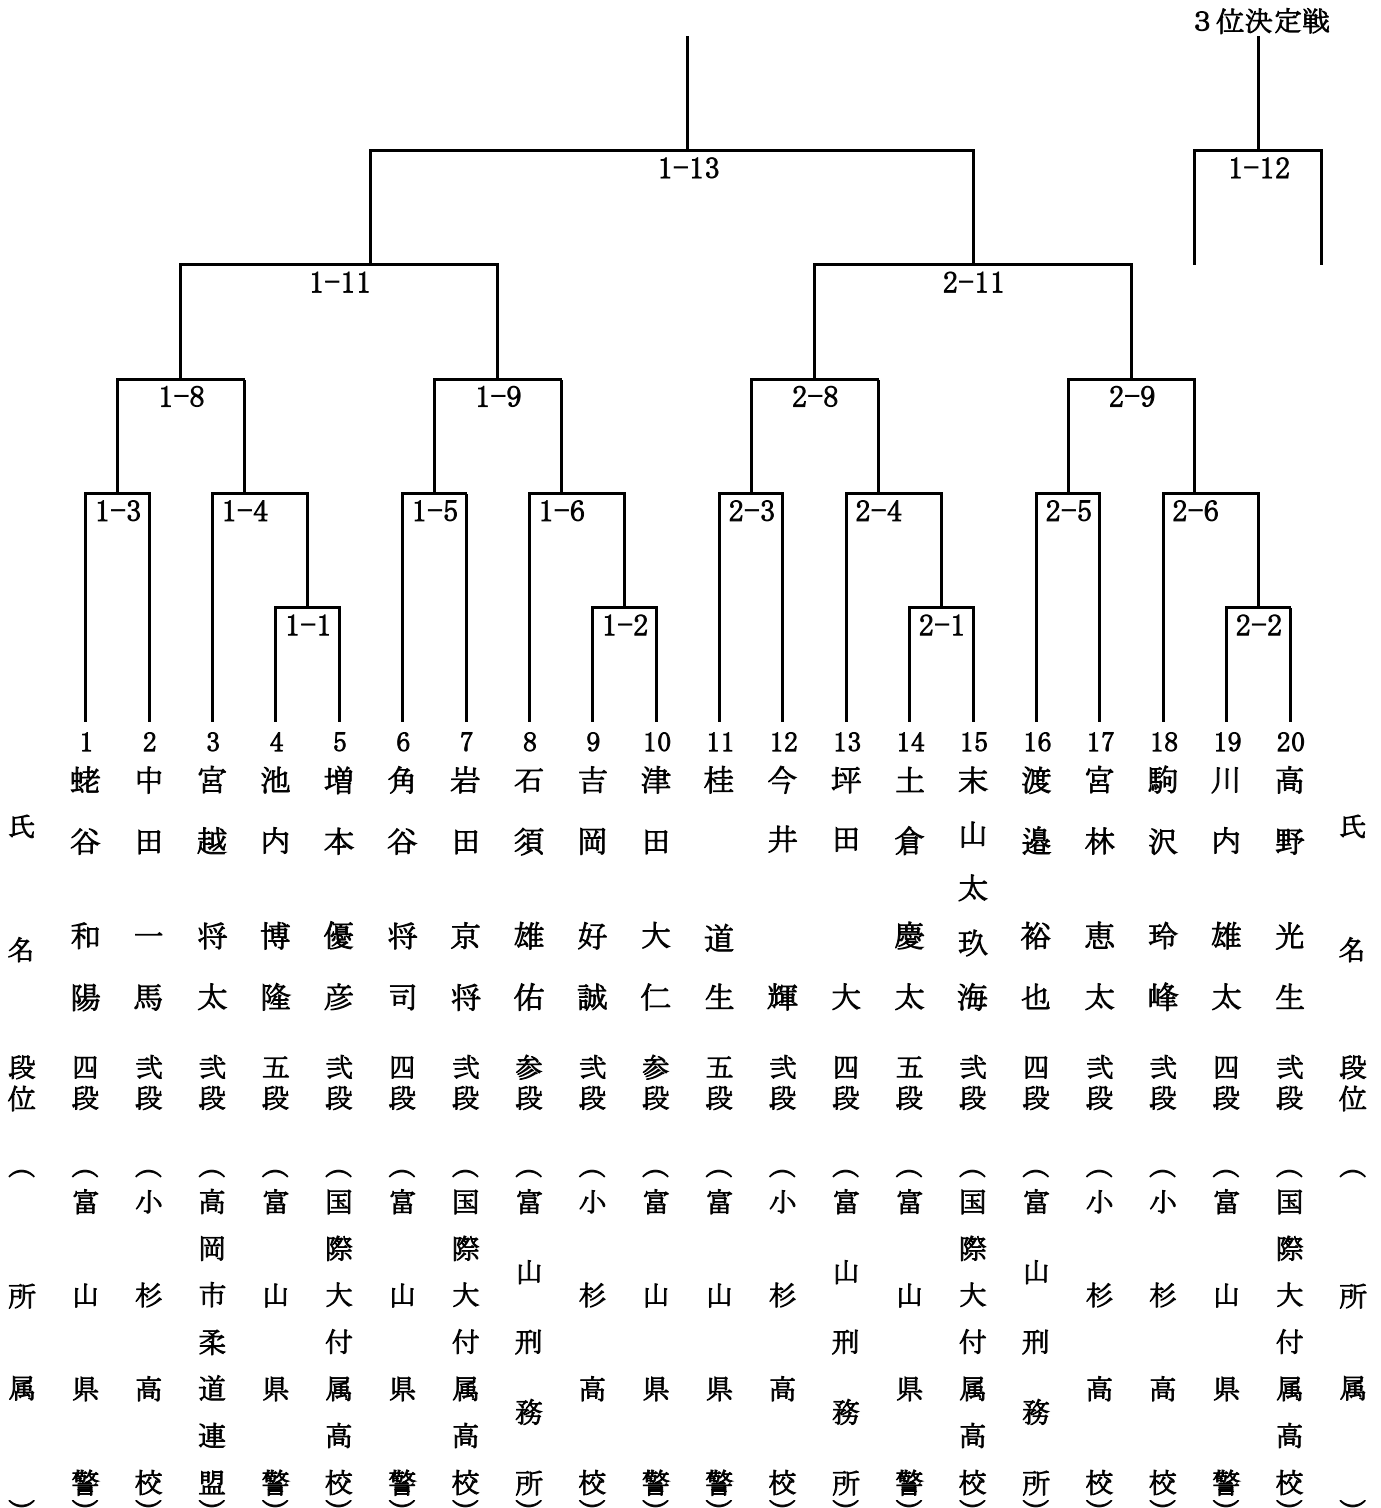

平成30年 富山県柔道選手権大会

期日：H30. 2. 4(日)
会場：富山武道館

試合審判規定

- ①国際柔道連盟試合審判規定(2018-2020)および全日本選手権大会申し合わせ事項にて行う。
- ②試合時間は4分間とする。試合時間内でスコアに差がない場合はゴールデンスコアによる延長戦を行う。
- ③スコアは「一本」「技あり」「有効」の3種類とし、「技あり」が2つで合せ技「一本」とする。
抑え込みの時間は20秒で「一本」、15秒以上で「技あり」、10秒以上で「有効」とする。

平成30年 富山県女子柔道選手権大会

期日：H30. 2. 4(日)
会場：富山武道館

試合審判規定

- ①国際柔道連盟試合審判規定(2018-2020)および全日本選手権大会申し合わせ事項にて行う。
- ②試合時間は4分間とする。試合時間内でスコアに差がない場合はゴールデンスコアによる延長戦を行う。
- ③スコアは「一本」「技あり」「有効」の3種類とし、「技あり」が2つで合せ技「一本」とする。
抑え込みの時間は20秒で「一本」、15秒以上で「技あり」、10秒以上で「有効」とする。