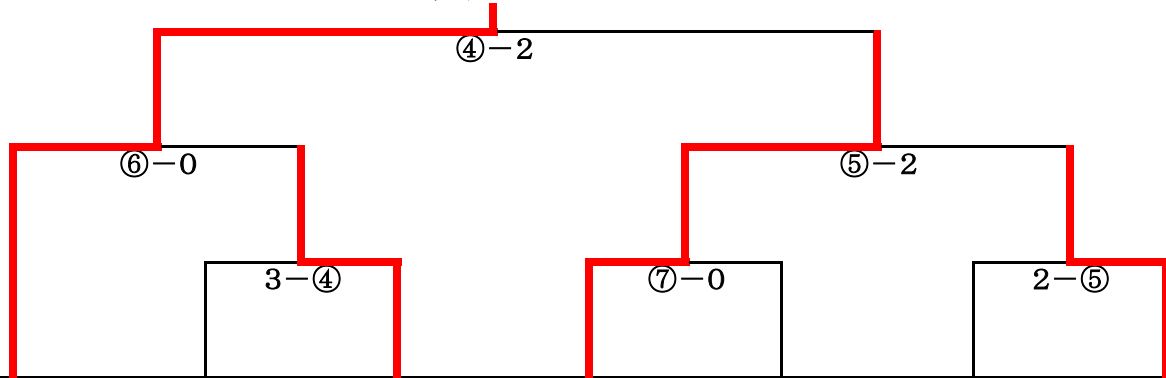

[22] 柔道競技

県民体育大会三部 児童団体 郡市対抗

A ゾーン

富山市A

郡市	富山市A	氷見市	南砺市	高岡市A	中新川郡	砺波市	射水市B	郡市
監督	鷹取 裕司 学年	本多 叶樹 学年	高野 裕彰 学年	松井 博也 学年	深川 勇 学年	松井 良明 学年	保田 辰幸 学年	監督
大将	杉村 元希 6	大門 拓郎 6	石山 フェルペ 6	若林 連斗 6	青木 柊太 6	品川 康陽 6	原 鼓太郎 6	大将
副将	山口 颯太 6	最上 想生 6	金田 光幸 6	上田 勝也 6	坂井 舜 6	中山 湧雅 6	西野 佑麻 6	副将
三将	泉 慶輔 6	蔵 竜希 6	丹羽 幾海 5	高島 航佑 6	野上 健太 6	吉澤 愛梨 6	立花 咲帆 6	三将
中堅	吉田 将人 5		清原莉希哉 5	小森 菜摘 5	酒井 禅 5	小林 史弥 5	鶴丸 壱成 5	中堅
五将	谷井 純貴 5		マノエル・ハジメ 4	宮崎 晃 5	松平 美柚 5	舟戸 心希 5	古澤 大地 5	五将
次鋒	浦田 繁康 4	小川 莉子 4	梧桐 詩生 4	細呂木健晴 4	松井 彩太 4	河原凌太郎 4	川合 駿太 4	次鋒
先鋒	高田 遥大 4	中谷 篤音 4	堀 雄樹 4	松井 叶望 4	林 希愛 4	大井 玄太 4	深井 大雅 4	先鋒
補欠	山岸 悠 6	羽毛 栞夢 4	斎藤 美咲 4	遠藤 由菜 6	小林 美桜 5	松田 俠 6	岩脇 勇志 4	補欠
補欠	高稲 燈 5			倉田 健司 5	林 悠希 4	小島 基遥 5	牧野 美海 5	補欠
補欠	中川 彪都 4			宮本 美心 4		松田 然 4	山本 理公 6	補欠