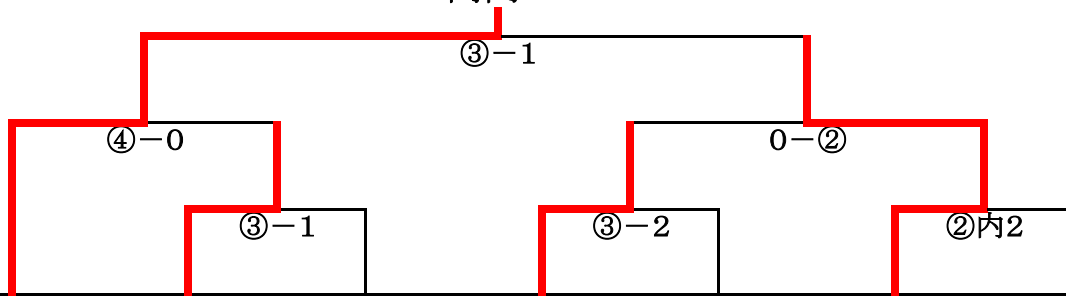

[22] 柔道競技

県民体育大会二部 一般男子団体 郡市対抗

A ゾーン

高岡A

郡市	高岡市A		南砺市		滑川市		富山市B		小矢部市		射水市A		下新川郡		郡市
監督	中崎 達也	段位	澤田 勝	段位	吉川 幸男	段位	松田 健司	段位	小松 茂裕	段位	伊藤 孝志	段位	米田 豊	段位	監督
大将	網谷 真実	四	細川 浩志	弐	碓井慎太郎	参	藤樫 孝司	四	高畑 勇	四	松岡 満	参	南茂 勇氣	五	大将
副将	小橋 尚輝	弐	松村 天誠	初			河村 翔平	弐	石塚 卓海	弐	道古 俊弘	参	松下 順平	弐	副将
中堅	佐野 貴将	弐	木戸 悠揮	弐			山森 雄太	弐	岡田 瑞生	初	三島 祐太	参	南部 和也	弐	三将
次鋒	尾山 大地	弐	川島 涼	弐	松村 裕哉	初	前田 信司	弐	山本 真光	初	土屋 圭悟	弐	永山 大地	初	中堅
先鋒	阿部 大輝	初	円城 千翔	弐	岩滝 崇嗣	弐	藤樫 望夢	弐	坂井 要	初	荒木 郁	弐	南保 優也	初	五将
補欠	金森 照	四	松村 徳三	四	手嶋 峻	弐	菅田 直之	四	加藤 直人	参	稲積 大輔	弐	加納 僚記	参	補欠
補欠					吉川 幸男	弐	一ノ山侑也	参	山田 溪太	初					補欠
補欠															補欠