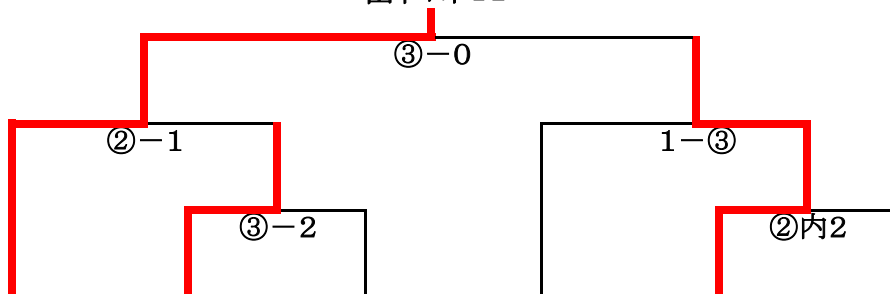

郡市	富山市A		砺波市		射水市B		黒部市		高岡市B		中新川郡		郡市
監督	中林 修	段位	上野 喜章	段位	伊藤 孝志	段位	廣川 茂大	段位	米納 朋	段位	幾島 直人	段位	監督
大将	糸田 純	参	惣田 勇介	弐	明石 克司	四	車谷 友弘	弐	宮越 将太	弐	若崎 勝	四	大将
副将	高松 達史	四	横川 浩之	参	渡辺 恭介	初	田中 悠人	弐	松本 大作	参	山元 直樹	弐	副将
中堅	宮丸 純一	弐	中村 啓一	参			田中 孝則	弐	~~西浦 太朗~~	弐	南 賢太郎	参	中堅
次鋒	野尻 雅貴	参	高原 悠希	初	高橋 侑也	弐	島田 駿甫	弐	佐武 和善	弐	佐伯 大樹	弐	次鋒
先鋒	金塚 弘晃	弐	野村圭一朗	弐	川東 和真	弐	立花 隆太	弐	石黒 健太	初	山崎 敏輝	弐	先鋒
補欠	高松 正親	参	林 洋央	四	加門 大輝	弐	米屋 利展	参	大工 勝滋	弐			補欠
補欠	湊 賢	参	松井 良明	四	新田 裕久	参	晴枝 卓	弐					補欠
補欠	岩木 俊弥	参	小林 翔	初			稲田 悟	弐					補欠