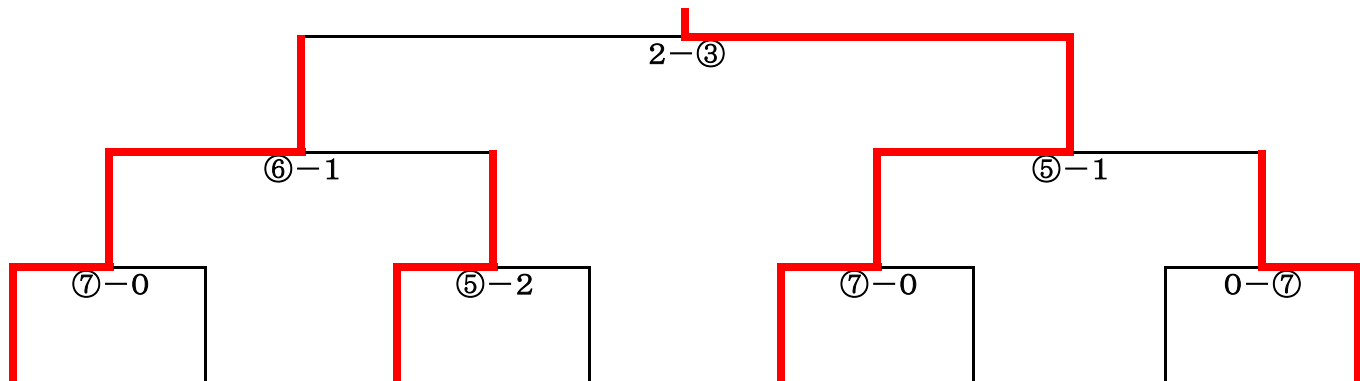

B ゾーン

郡市	富山市B	黒部市	高岡市B	魚津市	射水市A	下新川郡	小矢部市	富山市C	郡市
監督	松田九十九 学年	開澤 学年	米納 朋 学年	石川 孝明 学年	丸池 徹 学年	坂口 貴彦 学年	中嶋 秀明 学年	佐藤 博昭 学年	監督
大将	永田 大聖 6	黒田 6	東 祐大 6	福島 煌陽 6	秋山 海龍 6	金澤 彩貴 6		大井 喬介 6	大将
副将	金井 正琉 6	高嶋 6	菱田 虎珀 6	林 泰生 6	小神 海翔 6	大村 千裕 6		金森 大飛 6	副将
三将	平川 大地 6	弘田望 6	菱田 龍矢 6	酒井 啓路 6	古澤 翔太 6	久野木真広 5		西村 巴月 6	三将
中堅	江島 優吾 5	弘田滉 5	宮川 侑大 5	石橋聡一郎	橋爪 泰斗 5	川村 大香 5	和泉 洗雅 5	堀 彩音 5	中堅
五将	林 怜佳 5	渡辺 5	木地 美咲 5	金澤 佑哉	藪下 颯人 5	澤井 来維 5	土部 朋毅 5	西村 将大 5	五将
次鋒	佐野 龍信 4	開澤 4	林 侑輝 4		立花 廉 4	小川 峻平 4	澤田 剛瑠 4	小野寺太一 4	次鋒
先鋒	浦上 敬太 4	稻田 4	泉 佑樹 4	佐藤 駿 3	向野 太智 4	金澤 日和 4	川原 裕大 4	川原 翔希 4	先鋒
補欠	奥井 結誠 6		松嶋 七菜 6	樗谷 海人 6	城石 幸音 6	松下 風吹 6	坂田優太郎 4	前田 暁汰 6	補欠
補欠	野呂ひかり 5		土倉 雄大 5	西谷 亜美 5	城石佐愛里 4	木村 莉一 5		堀 沙彩 5	補欠
補欠	中川 慧斗 4		長田 八重 4			金澤 詩乃 4		橋本 浩昌 4	補欠