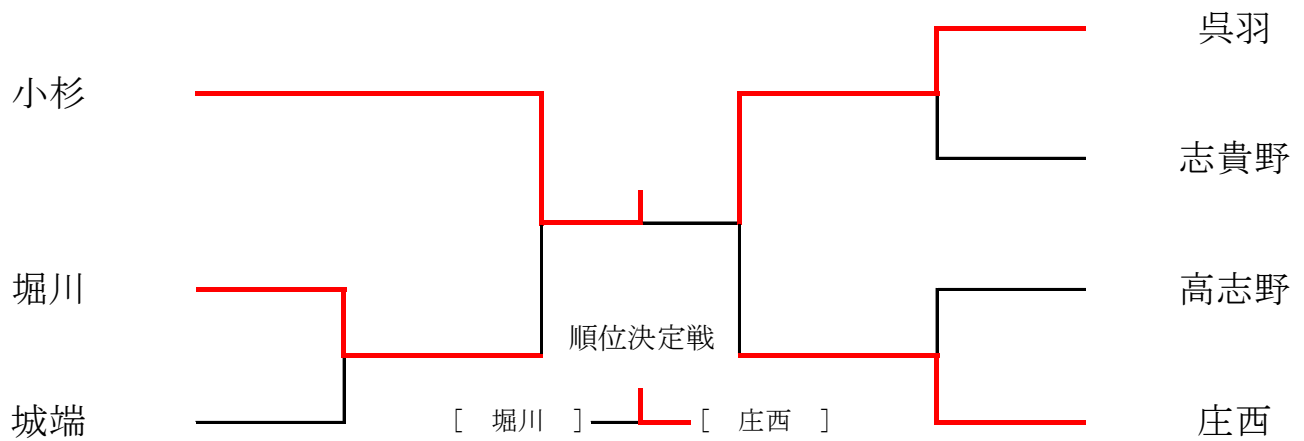

女子団体戦

〔新川地区〕

〔富山市〕

1	高志野 中学校	2	中学校	1	呉羽 中学校	2	堀川 中学校
監督	稲毛 克也	監督		監督	甲野藤誌穂	監督	黒田 一夫
コーチ		コーチ		コーチ	大田 徹	コーチ	
先	飯野 小雪 43	先		先	高稲 蛍 47	先	
中	能島 莉子 51	中		中	池田 早希 51	中	三瀬 沙良 60
大	本田 李那 52	大		大	辻 なつ美 66	大	石井ひかる 62
補		補		補		補	