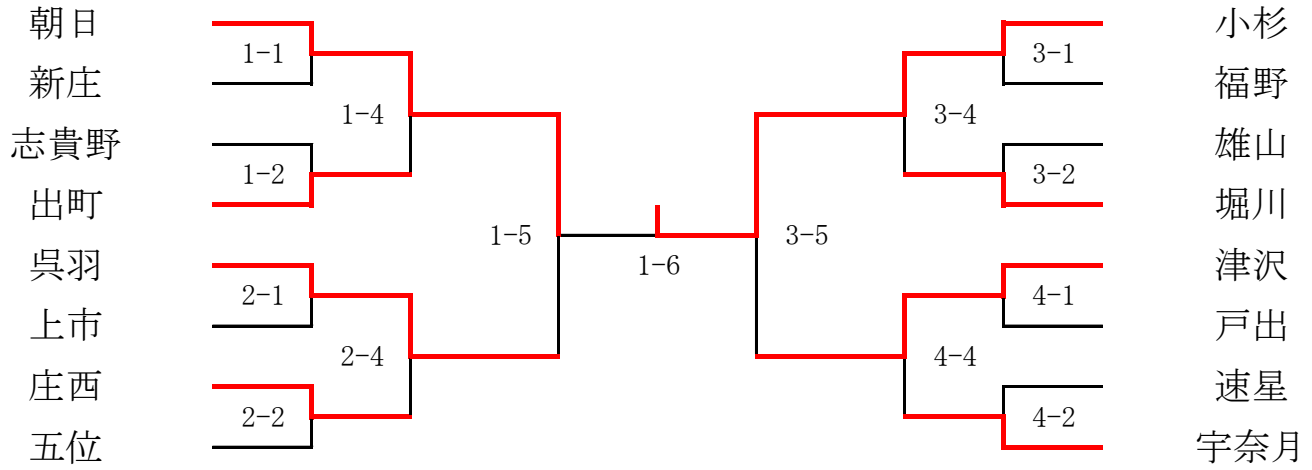

男子団体戦

〔新川地区〕

1	朝日 中学校	2	宇奈月 中学校	3	雄山 中学校	4	上市 中学校
監督	上田 勝	監督	中坪 徹	監督	高田 哲宏	監督	城戸 大樹
コーチ	南茂 勇気	コーチ	増本 雅彦	コーチ	野上 秀樹	コーチ	深川 勇
先	板澤 俊介 65	先	本波 卓郎 47	先	沢崎 魁 50	先	広瀬慎太郎 56
次	上不 聖哉 70	次	山本 大輝 48	次	竹内 咲太 55	次	松井 陽太 60
中	開澤 樹 79	中	金山 怜流 53	中	稲飯蓮太郎 60	中	小玉 淳太 60
副	小川 拓人 85	副	大井 優平 60	副	佐伯 勇樹 64	副	平井勝太郎 64
大	澤田 智大 105	大	立野 瑞希 87	大	和田 一希 71	大	寺西洸志郎 72
補	藤田 琉伽 62	補	大井 陸 52	補	氏 智哉 55	補	晴枝 雅月 35
補	小川 哲太 88	補	徳道 友希 60	補	青木 一史 66	補	