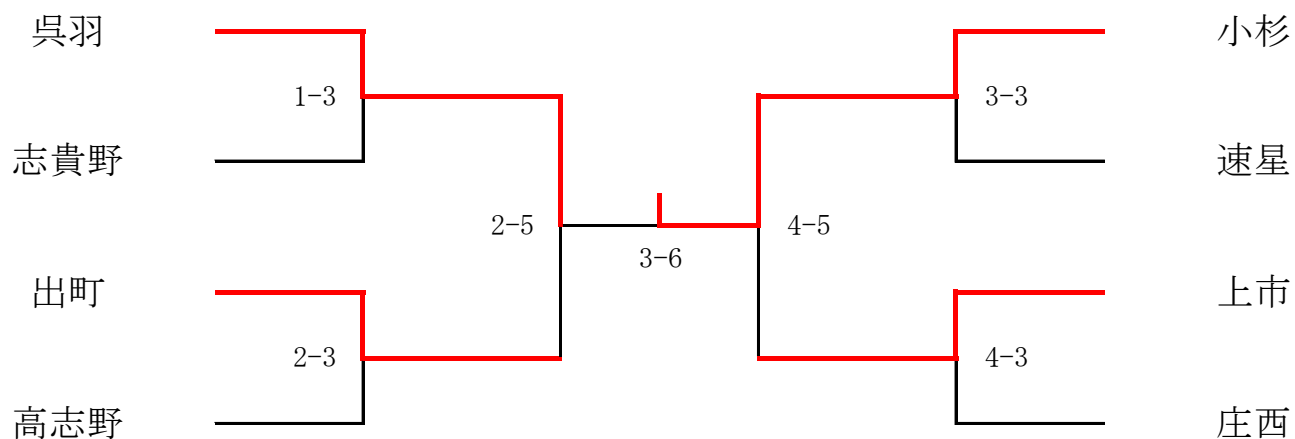

女子団体戦

〔新川地区〕

〔富山市〕

1	上市 中学校	2	高志野 中学校	1	呉羽 中学校	2	速星 中学校
監督	城戸 大樹	監督	稲毛 克也	監督	甲野藤誌穂	監督	絹野 美穂
コーチ	山崎 昌司	コーチ		コーチ	大田 徹	コーチ	松田九十九
先		先		先	高稲 蛍	先	
中	谷川 陽菜 49	中	飯野 小雪 44	中	坂本 董 62	中	松田 日和 56
大	堀田 英音 51	大	本田 李那 50	大	辻 なつ美 67	大	尾崎ひなの 64
補		補		補	池田 早希 50	補	

〔高岡地区〕

〔砺波地区〕

1	小杉 中学校	2	志貴野 中学校	1	出町 中学校	2	庄西 中学校
監督	朽木 淳司	監督	細呂木篤志	監督	天野 泰嘉	監督	島田 純
コーチ		コーチ	増本いずみ	コーチ	小嶋 朱里	コーチ	松井 良明
先	黒田 頼那 44	先	増本 遙日 44	先	荒木 咲帆 43	先	石村 風鈴 44
中	竹内 歩 47	中	野村 琴葉 48	中	吉田 光希 51	中	野竹 純菜 48
大	千田 理名 65	大	三村 春奈 57	大	吉田 七彩 56	大	伊藤 柚姫 52
補	山田千里歌 58	補	石塚 和海 65	補		補	土田奈楠子 40