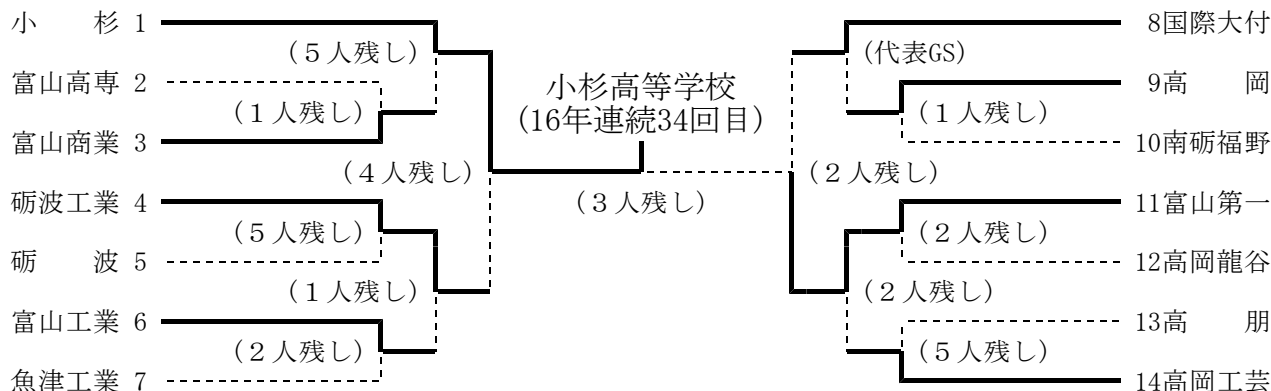

平成27年度 第38回全国高等学校柔道選手権富山県大会

富山武道館 H28. 1. 16

男子団体戦

準決勝戦

小杉	○	4人残し	△	砺波工業	国際大付	△	2人残し	○	富山第一
順位 選手名	勝敗	決まり技	勝敗	選手名	順位 選手名	勝敗	決まり技	勝敗	選手名
先鋒 南雲	⑩	払腰		高原	先鋒 奥島		一本背負投	⑩	林
"	⑩	内股		石森	次鋒 増本	×	引分	×	"
"	⑩	払巻込		川合	中堅 円城	×	引分	×	高桑
"	⑩	横四方固		加藤	副将 末山	×	引分	×	牧
"	⑩	縦四方固	⑩	坂井	大将 岩田		後袈裟固	⑩	丸田
次鋒 駒沢	⑩	払腰		"					山本
中堅 出村									
副将 野原									
大将 濱谷									

決勝戦

小杉	○	3人残し	△	富山第一
順位 選手名	勝敗	決まり技	勝敗	選手名
先鋒 野原	⑤	有効		林
"	×	引分	×	高桑
次鋒 出村	⑩	肩固		牧
"	×	引分	×	丸田
中堅 吉岡	⑩	大内返		山本
副将 濱谷				
大将 駒沢				

⑩：一本(合せ技)・反則負け
⑦：技あり、⑤：有効、K：僅差、×：引分

女子団体戦

小杉高等学校(2年連続6回目)

決勝戦

小杉	3	対	0	高岡龍谷
順位 選手名	勝敗	決まり技	勝敗	選手名
先鋒 沢辺	⑩	後袈裟固		寺西
中堅 高橋	⑩	縦四方固		深谷
大将 井澤	⑩	内股		藤井
代表				代表